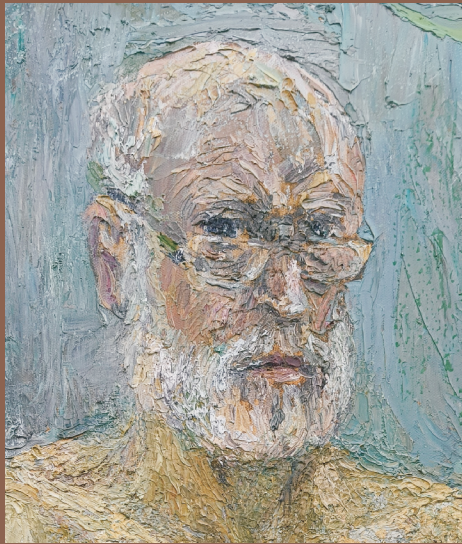

„Sanduhr“ 0,74 x 0,57m, Öl 2008

„Selbst“ 1,2 x 1m, Öl 2002

Herzliche Einladung!
Witamy! Welcome!

Gedenkausstellung Gerd Hallasch

ANNENKAPELLE GÖRLITZ
17.08.-06.10.2024

Alles hat seine Zeit.